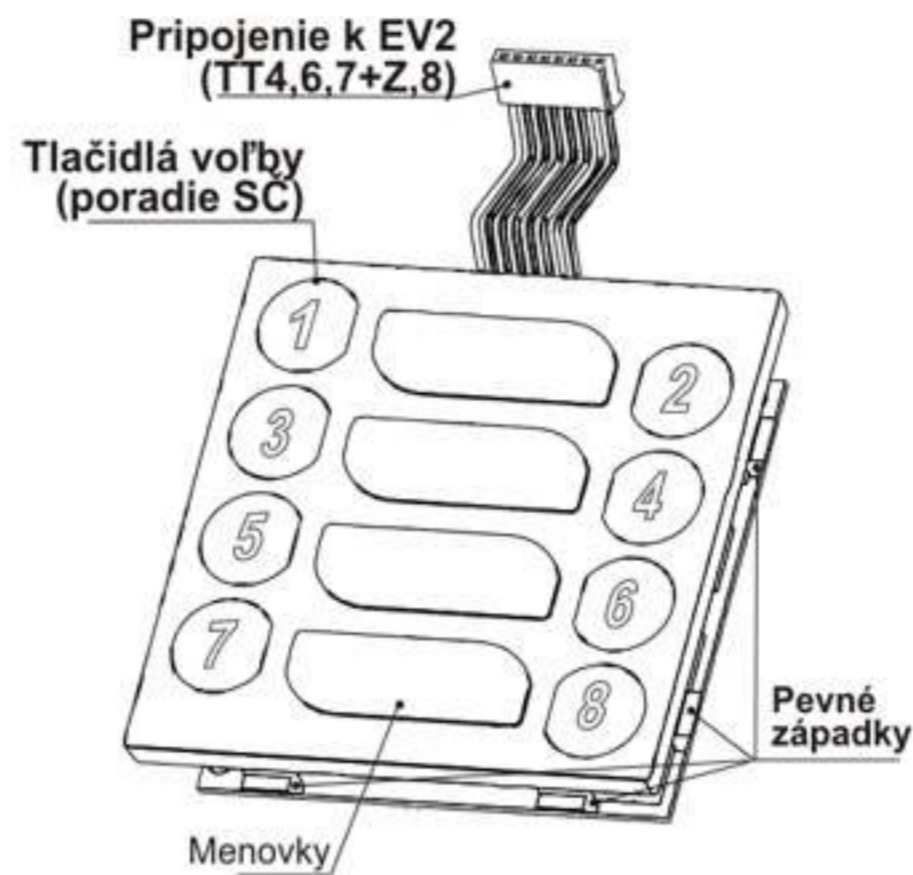

ELEKTRICKÝ VRÁTNIK FILIP US KARAT - KÓDOVÁ VOĽBA

Popis modulov EV FILIP US KARAT

Modul elektrického vrátnika EV 0 - 4FN 230 97

Modul TM13, kodovací bez zámku - 4FN 230 91

Modul TM13+Z, kodovací so zámkom - 4FN 230 99

Zapojenie modulov EV FILIP US KARAT

Zostavy EV FILIP US KARAT

Príklady zostáv s označením jednotlivých komponentov je uvedený na strane 9.

TLAČIDLOVÉ TABLÁ DDS US KARAT - PRIAMA VOĽBA

Popis modulov EV a TT US KARAT

Modul elektrického vrátnika EV 0 - 4FN 230 98

Tlačidlové moduly

Zapojenie modulov EV a TT US KARAT

Zostavy EV FILIP US KARAT