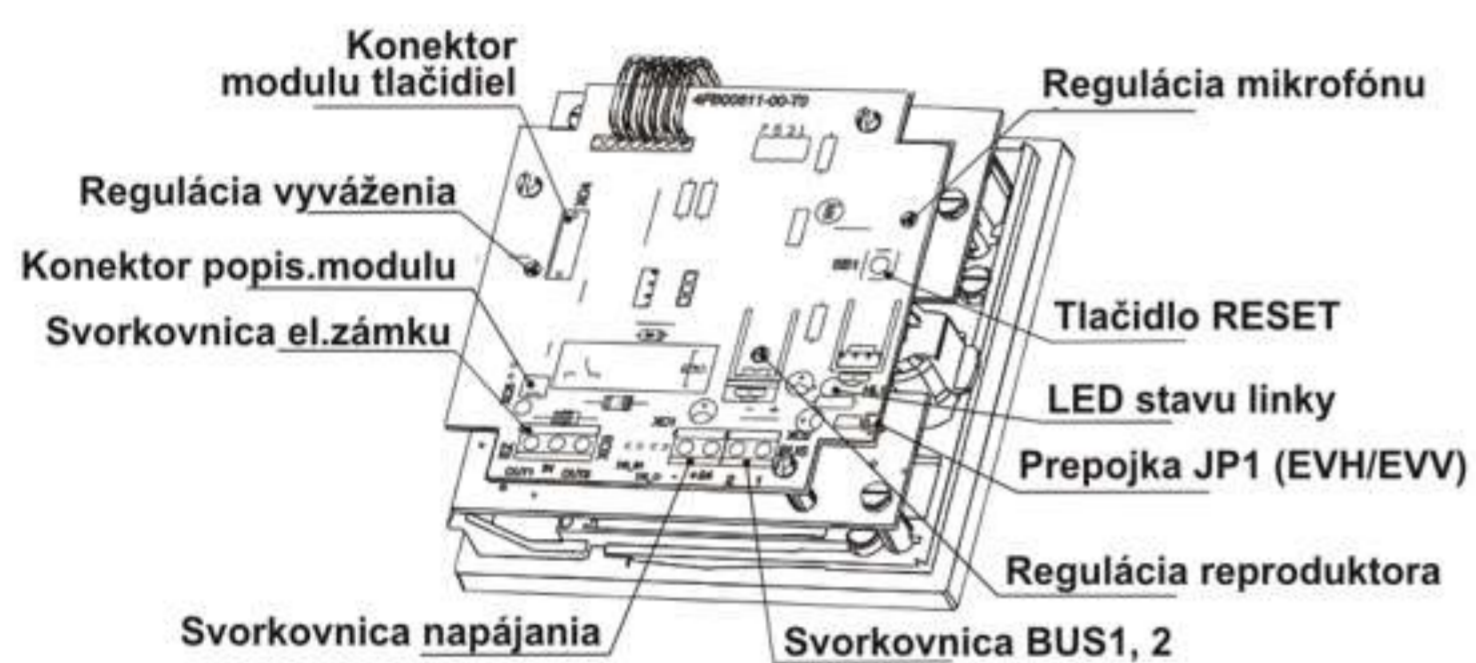

ELEKTRICKÝ VRÁTNIK FILIP US KARAT - KÓDOVÁ VOĽBA

Popis modulov EV FILIP US KARAT

Modul elektrického vrátnika EV 0 - 4FN 230 97

Modul TM13, kodovací bez zámku - 4FN 230 91

Modul TM13+Z, kodovací so zámkom - 4FN 230 99

Zapojenie modulov EV FILIP US KARAT

Zostavy EV FILIP US KARAT

Príklady zostáv s označením jednotlivých komponentov je uvedený na strane 9.

TLAČIDLOVÉ TABLÁ DDS US KARAT - PRIAMA VOĽBA

Popis modulov EV a TT US KARAT

Modul elektrického vrátnika EV 0 - 4FN 230 98

Tlačidlové moduly

Zapojenie modulov EV a TT US KARAT

Zostavy EV FILIP US KARAT