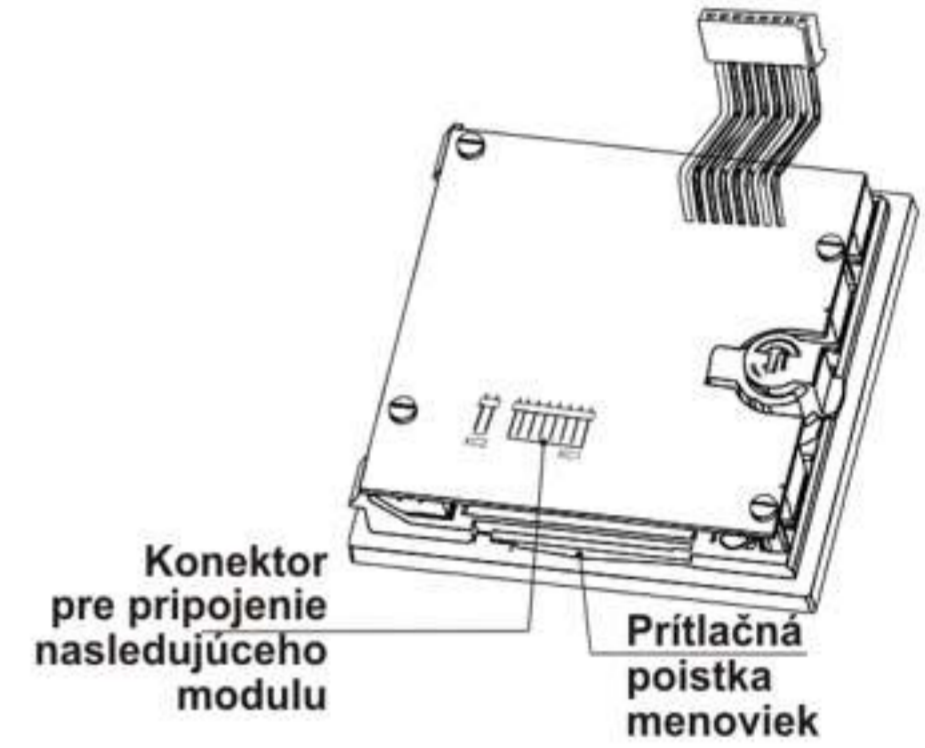

ELEKTRICKÝ VRÁTNIK FILIP US KARAT - KÓDOVÁ VOĽBA

Popis modulov EV FILIP US KARAT

Modul elektrického vrátnika EV 0 - 4FN 230 97

Modul TM13, kodovací bez zámku - 4FN 230 91

Modul TM13+Z, kodovací so zámkom - 4FN 230 99

Zapojenie modulov EV FILIP US KARAT

Zostavy EV FILIP US KARAT

Príklady zostáv s označením jednotlivých komponentov je uvedený na strane 9.

TLAČIDLOVÉ TABLÁ DDS US KARAT - PRIAMA VOĽBA

Popis modulov EV a TT US KARAT

Modul elektrického vrátnika EV 0 - 4FN 230 98

Tlačidlové moduly

Zapojenie modulov EV a TT US KARAT

Zostavy EV FILIP US KARAT