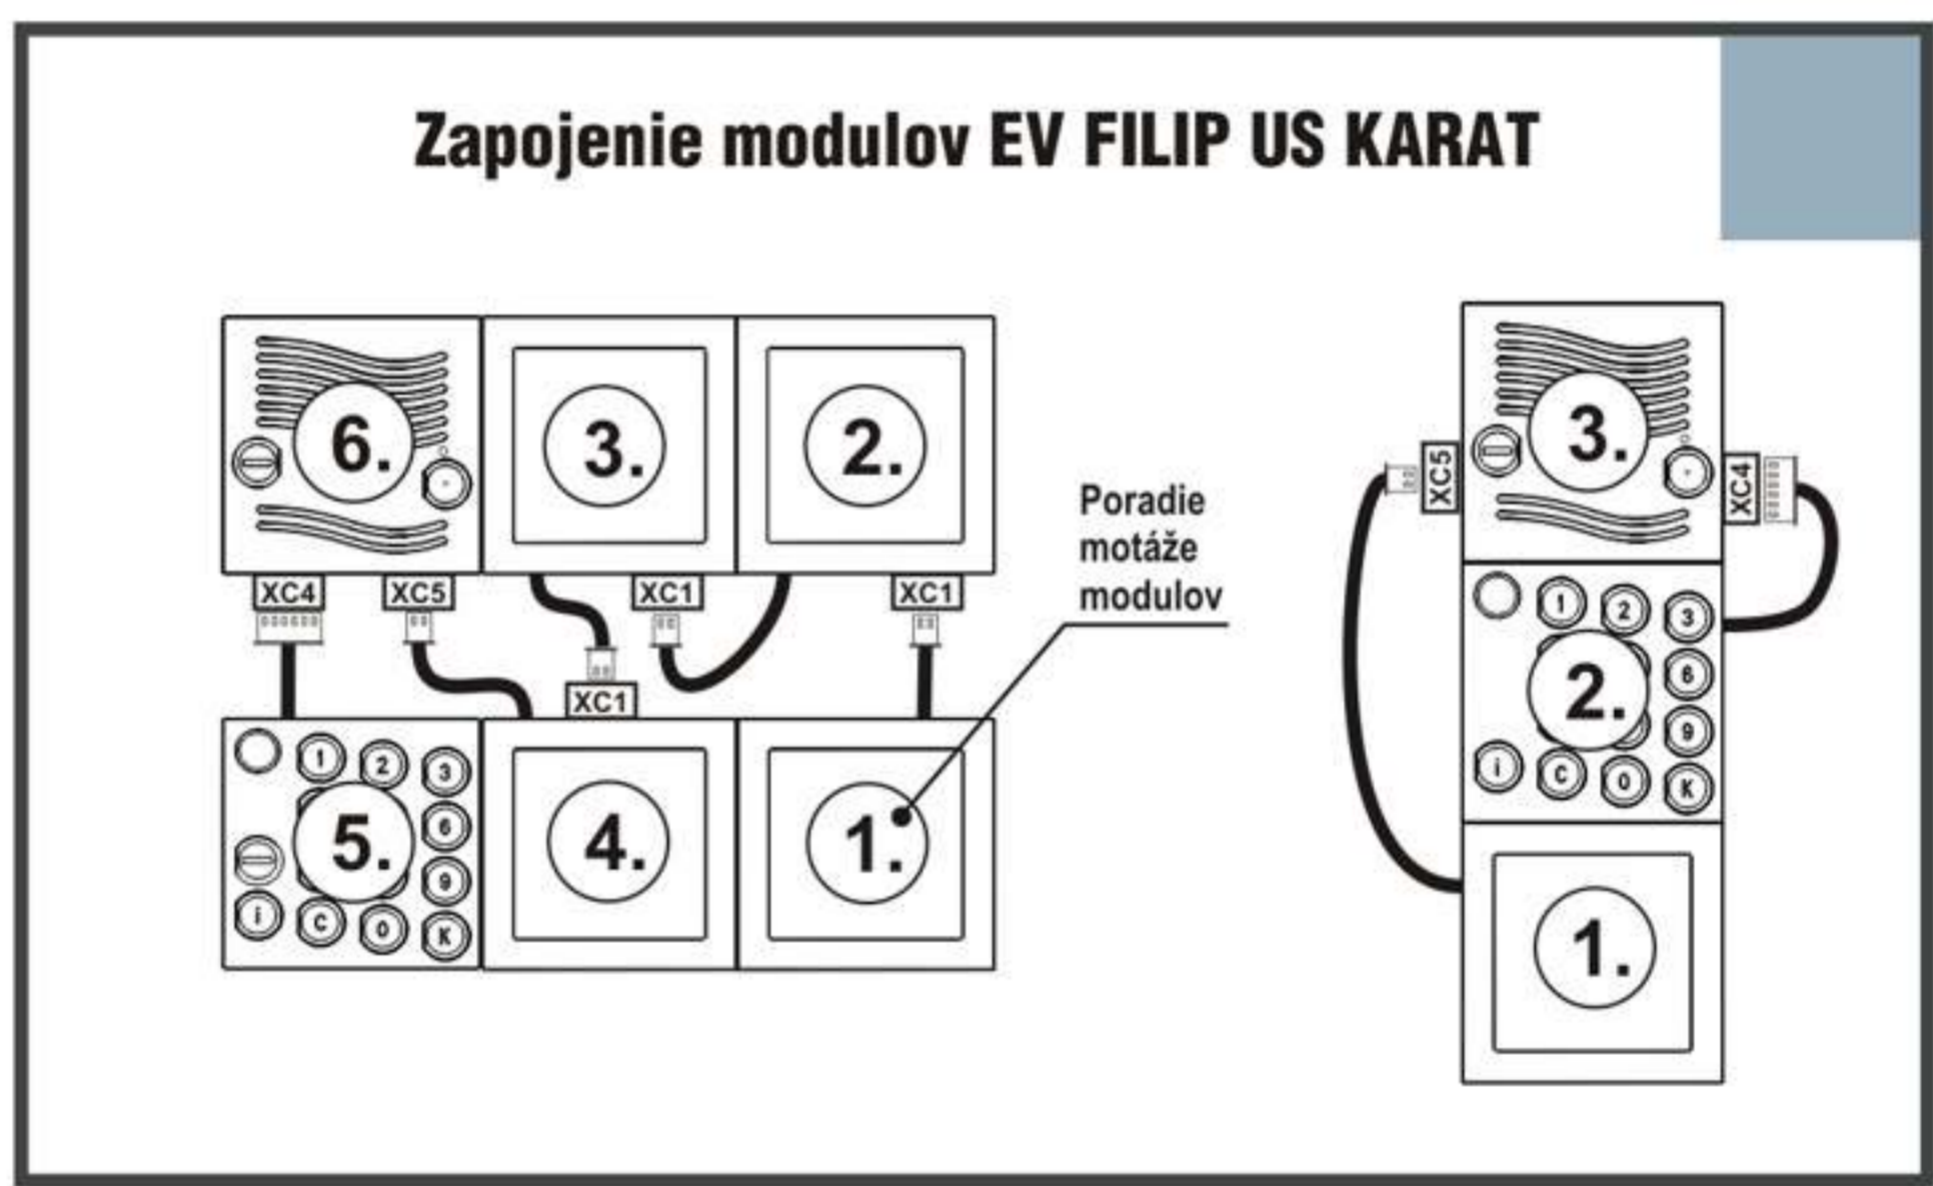

ELEKTRICKÝ VRÁTNIK FILIP US KARAT - KÓDOVÁ VOĽBA

Popis modulov EV FILIP US KARAT

Modul elektrického vrátnika EV 0 - 4FN 230 97

Modul TM13, kodovací bez zámku - 4FN 230 91

Modul TM13+Z, kodovací so zámkom - 4FN 230 99

Zapojenie modulov EV FILIP US KARAT

Zostavy EV FILIP US KARAT

Príklady zostáv s označením jednotlivých komponentov je uvedený na strane 9.

TLAČIDLOVÉ TABLÁ DDS US KARAT - PRIAMA VOĽBA

Popis modulov EV a TT US KARAT

Modul elektrického vrátnika EV 0 - 4FN 230 98

Tlačidlové moduly

Zapojenie modulov EV a TT US KARAT

Zostavy EV FILIP US KARAT