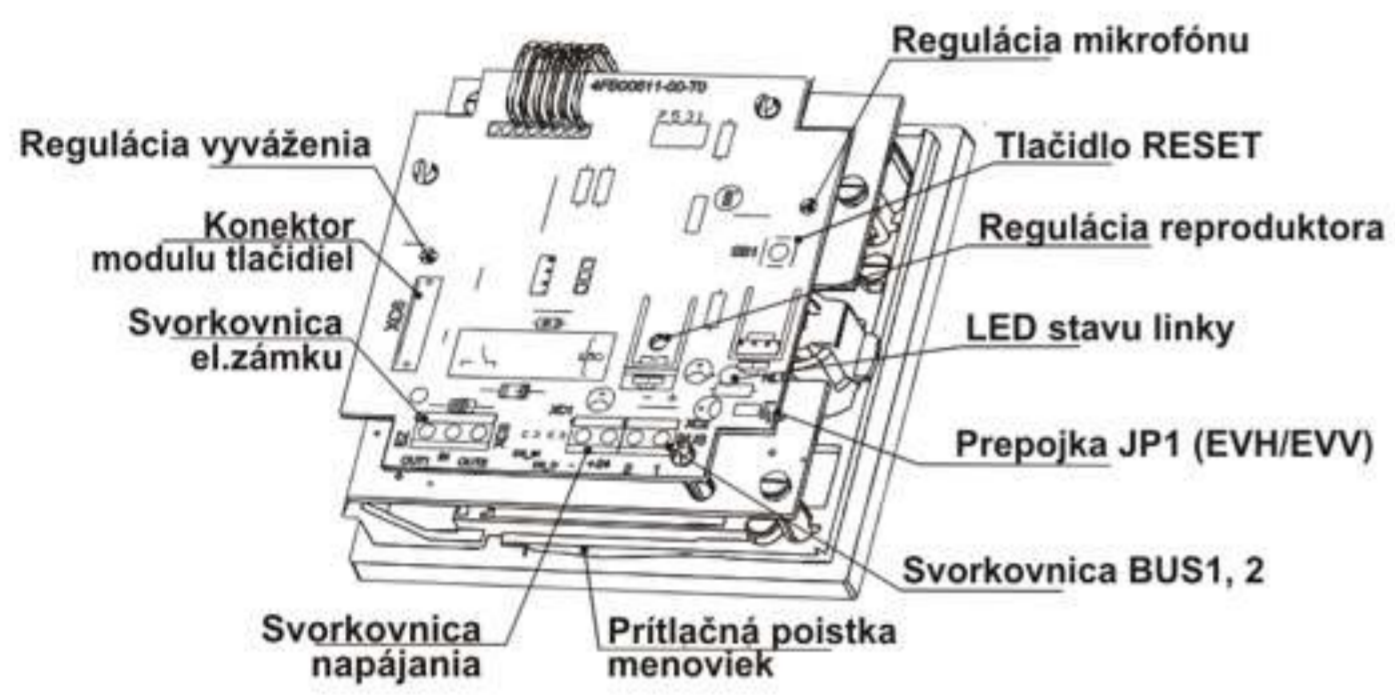

Zapojenie modulov EV FILIP US KARAT

Zostavy EV FILIP US KARAT

Príklady zostáv s označením jednotlivých komponentov je uvedený na strane 9.

TLAČIDLOVÉ TABLÁ DDS US KARAT - PRIAMA VOĽBA

Popis modulov EV a TT US KARAT

Modul elektrického vrátnika EV 0 - 4FN 230 98

Tlačidlové moduly

Zapojenie modulov EV a TT US KARAT

Zostavy EV FILIP US KARAT