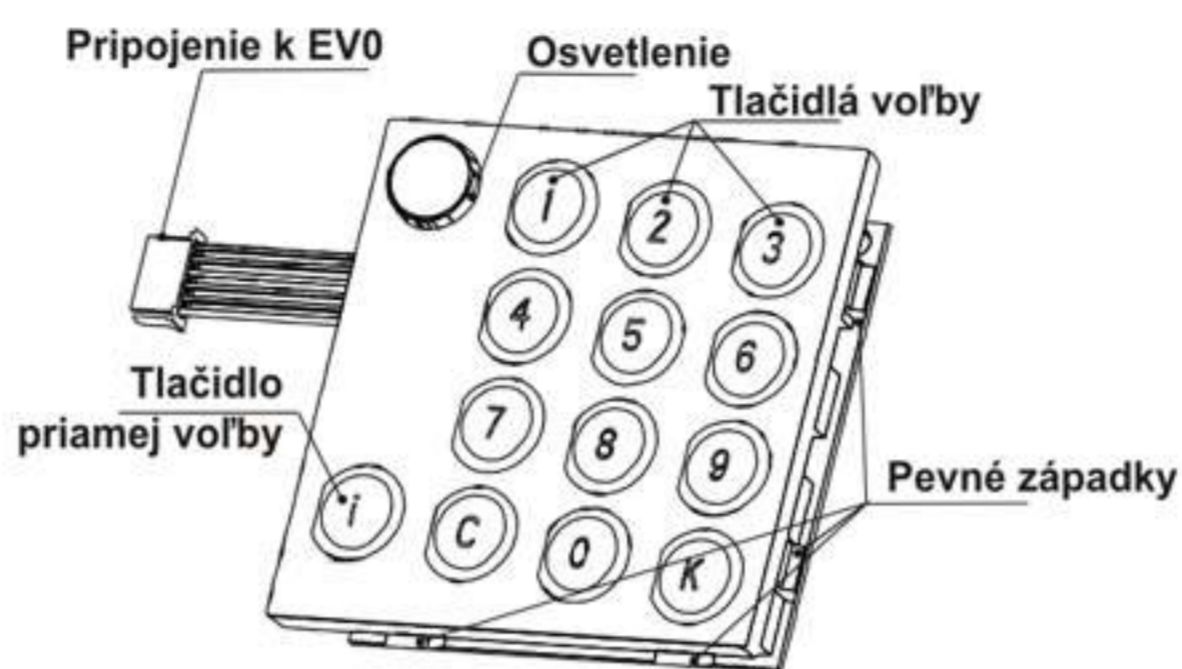

ELEKTRICKÝ VRÁTNIK FILIP US KARAT - KÓDOVÁ VOĽBA

Popis modulov EV FILIP US KARAT

Modul elektrického vrátnika EV 0 - 4FN 230 97

Modul TM13, kodovací bez zámku - 4FN 230 91

Modul TM13+Z, kodovací so zámkom - 4FN 230 99

Zapojenie modulov EV FILIP US KARAT

Zostavy EV FILIP US KARAT

Príklady zostáv s označením jednotlivých komponentov je uvedený na strane 9.

TLAČIDLOVÉ TABLÁ DDS US KARAT - PRIAMA VOĽBA

Popis modulov EV a TT US KARAT