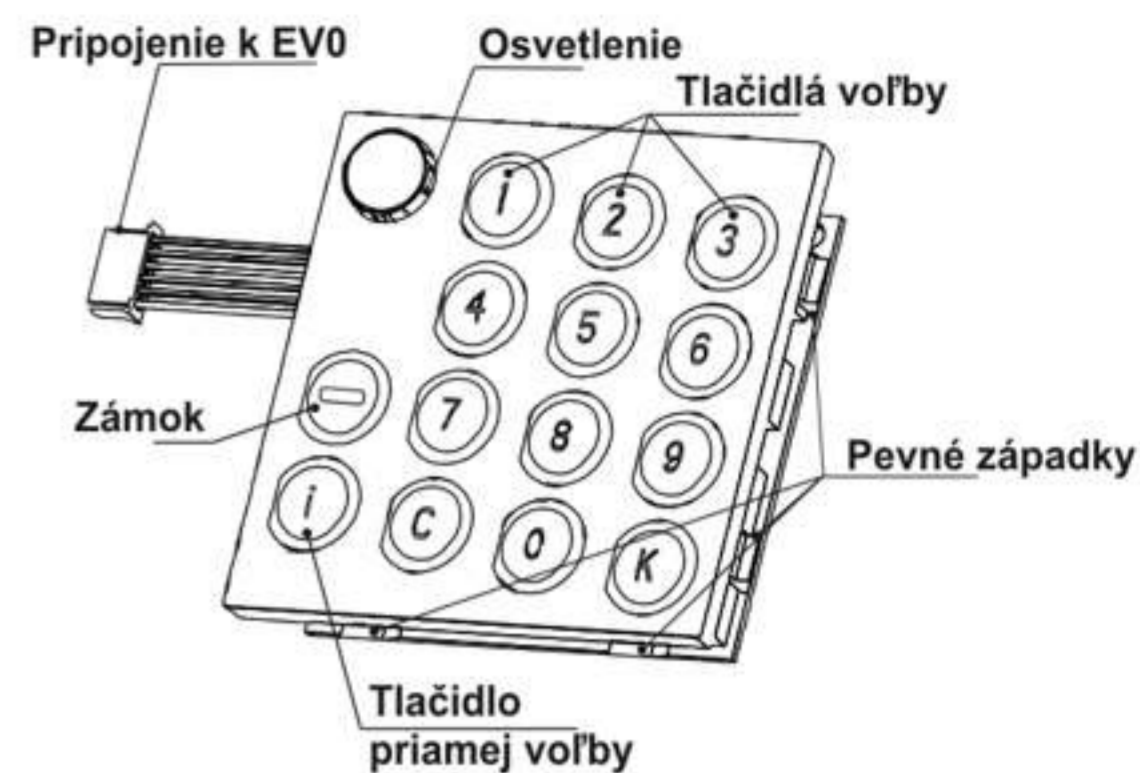

ELEKTRICKÝ VRÁTNIK FILIP US KARAT - KÓDOVÁ VOĽBA

Popis modulov EV FILIP US KARAT

Modul elektrického vrátnika EV 0 - 4FN 230 97

Modul TM13, kodovací bez zámku - 4FN 230 91

Modul TM13+Z, kodovací so zámkom - 4FN 230 99

Zapojenie modulov EV FILIP US KARAT

Zostavy EV FILIP US KARAT

Príklady zostáv s označením jednotlivých komponentov je uvedený na strane 9.

TLAČIDLOVÉ TABLÁ DDS US KARAT - PRIAMA VOĽBA

Popis modulov EV a TT US KARAT