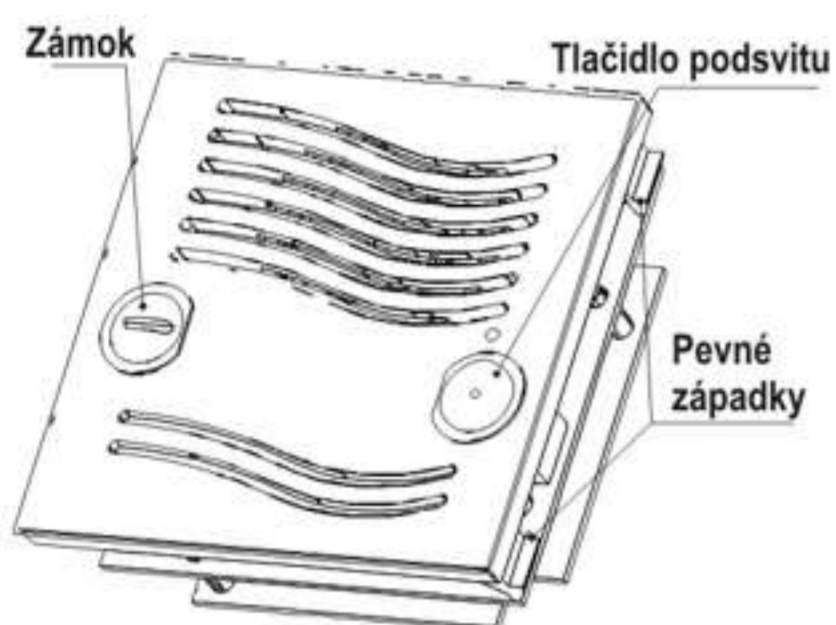

ELEKTRICKÝ VRÁTNIK FILIP US KARAT - KÓDOVÁ VOĽBA

Popis modulov EV FILIP US KARAT

Modul elektrického vrátnika EV 0 - 4FN 230 97

Modul TM13, kodovací bez zámku - 4FN 230 91

Modul TM13+Z, kodovací so zámkom - 4FN 230 99

Zapojenie modulov EV FILIP US KARAT

Zostavy EV FILIP US KARAT

Príklady zostáv s označením jednotlivých komponentov je uvedený na strane 9.

TLAČIDLOVÉ TABLÁ DDS US KARAT - PRIAMA VOĽBA

Popis modulov EV a TT US KARAT