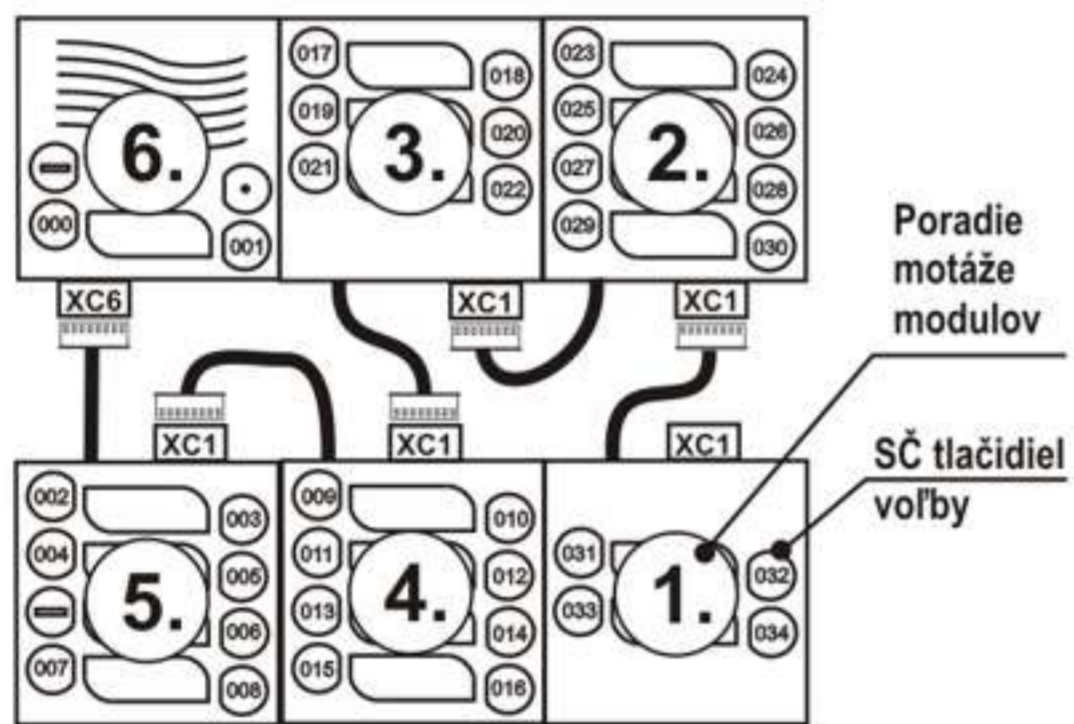

ELEKTRICKÝ VRÁTNIK FILIP US KARAT - KÓDOVÁ VOĽBA

Popis modulov EV FILIP US KARAT

Modul elektrického vrátnika EV 0 - 4FN 230 97

Modul TM13, kodovací bez zámku - 4FN 230 91

Modul TM13+Z, kodovací so zámkom - 4FN 230 99

Zapojenie modulov EV FILIP US KARAT

Zostavy EV FILIP US KARAT

Príklady zostáv s označením jednotlivých komponentov je uvedený na strane 9.

TLAČIDLOVÉ TABLÁ DDS US KARAT - PRIAMA VOĽBA

Popis modulov EV a TT US KARAT

Modul elektrického vrátnika EV 0 - 4FN 230 98

Tlačidlové moduly

Zapojenie modulov EV a TT US KARAT

Zostavy EV FILIP US KARAT