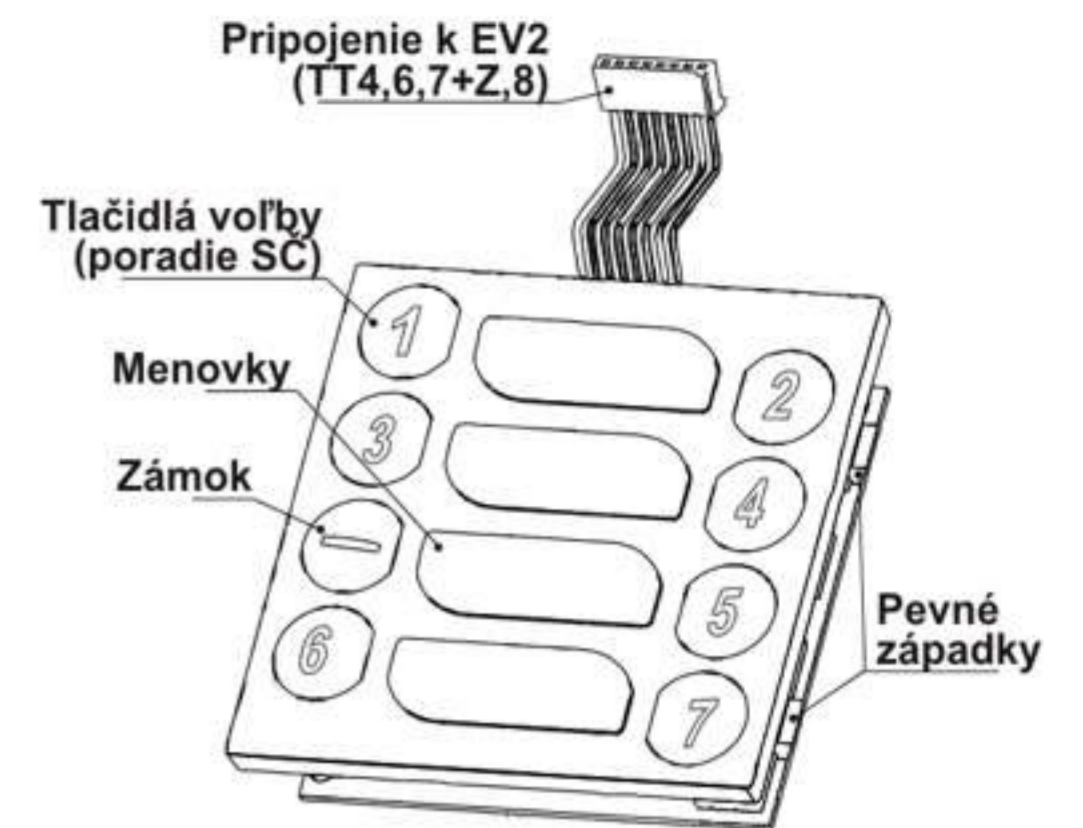

Zapojenie modulov EV FILIP US KARAT

Zostavy EV FILIP US KARAT

Príklady zostáv s označením jednotlivých komponentov je uvedený na strane 9.

TLAČIDLOVÉ TABLÁ DDS US KARAT - PRIAMA VOĽBA

Popis modulov EV a TT US KARAT

Modul elektrického vrátnika EV 0 - 4FN 230 98

Tlačidlové moduly

Zapojenie modulov EV a TT US KARAT

Zostavy EV FILIP US KARAT