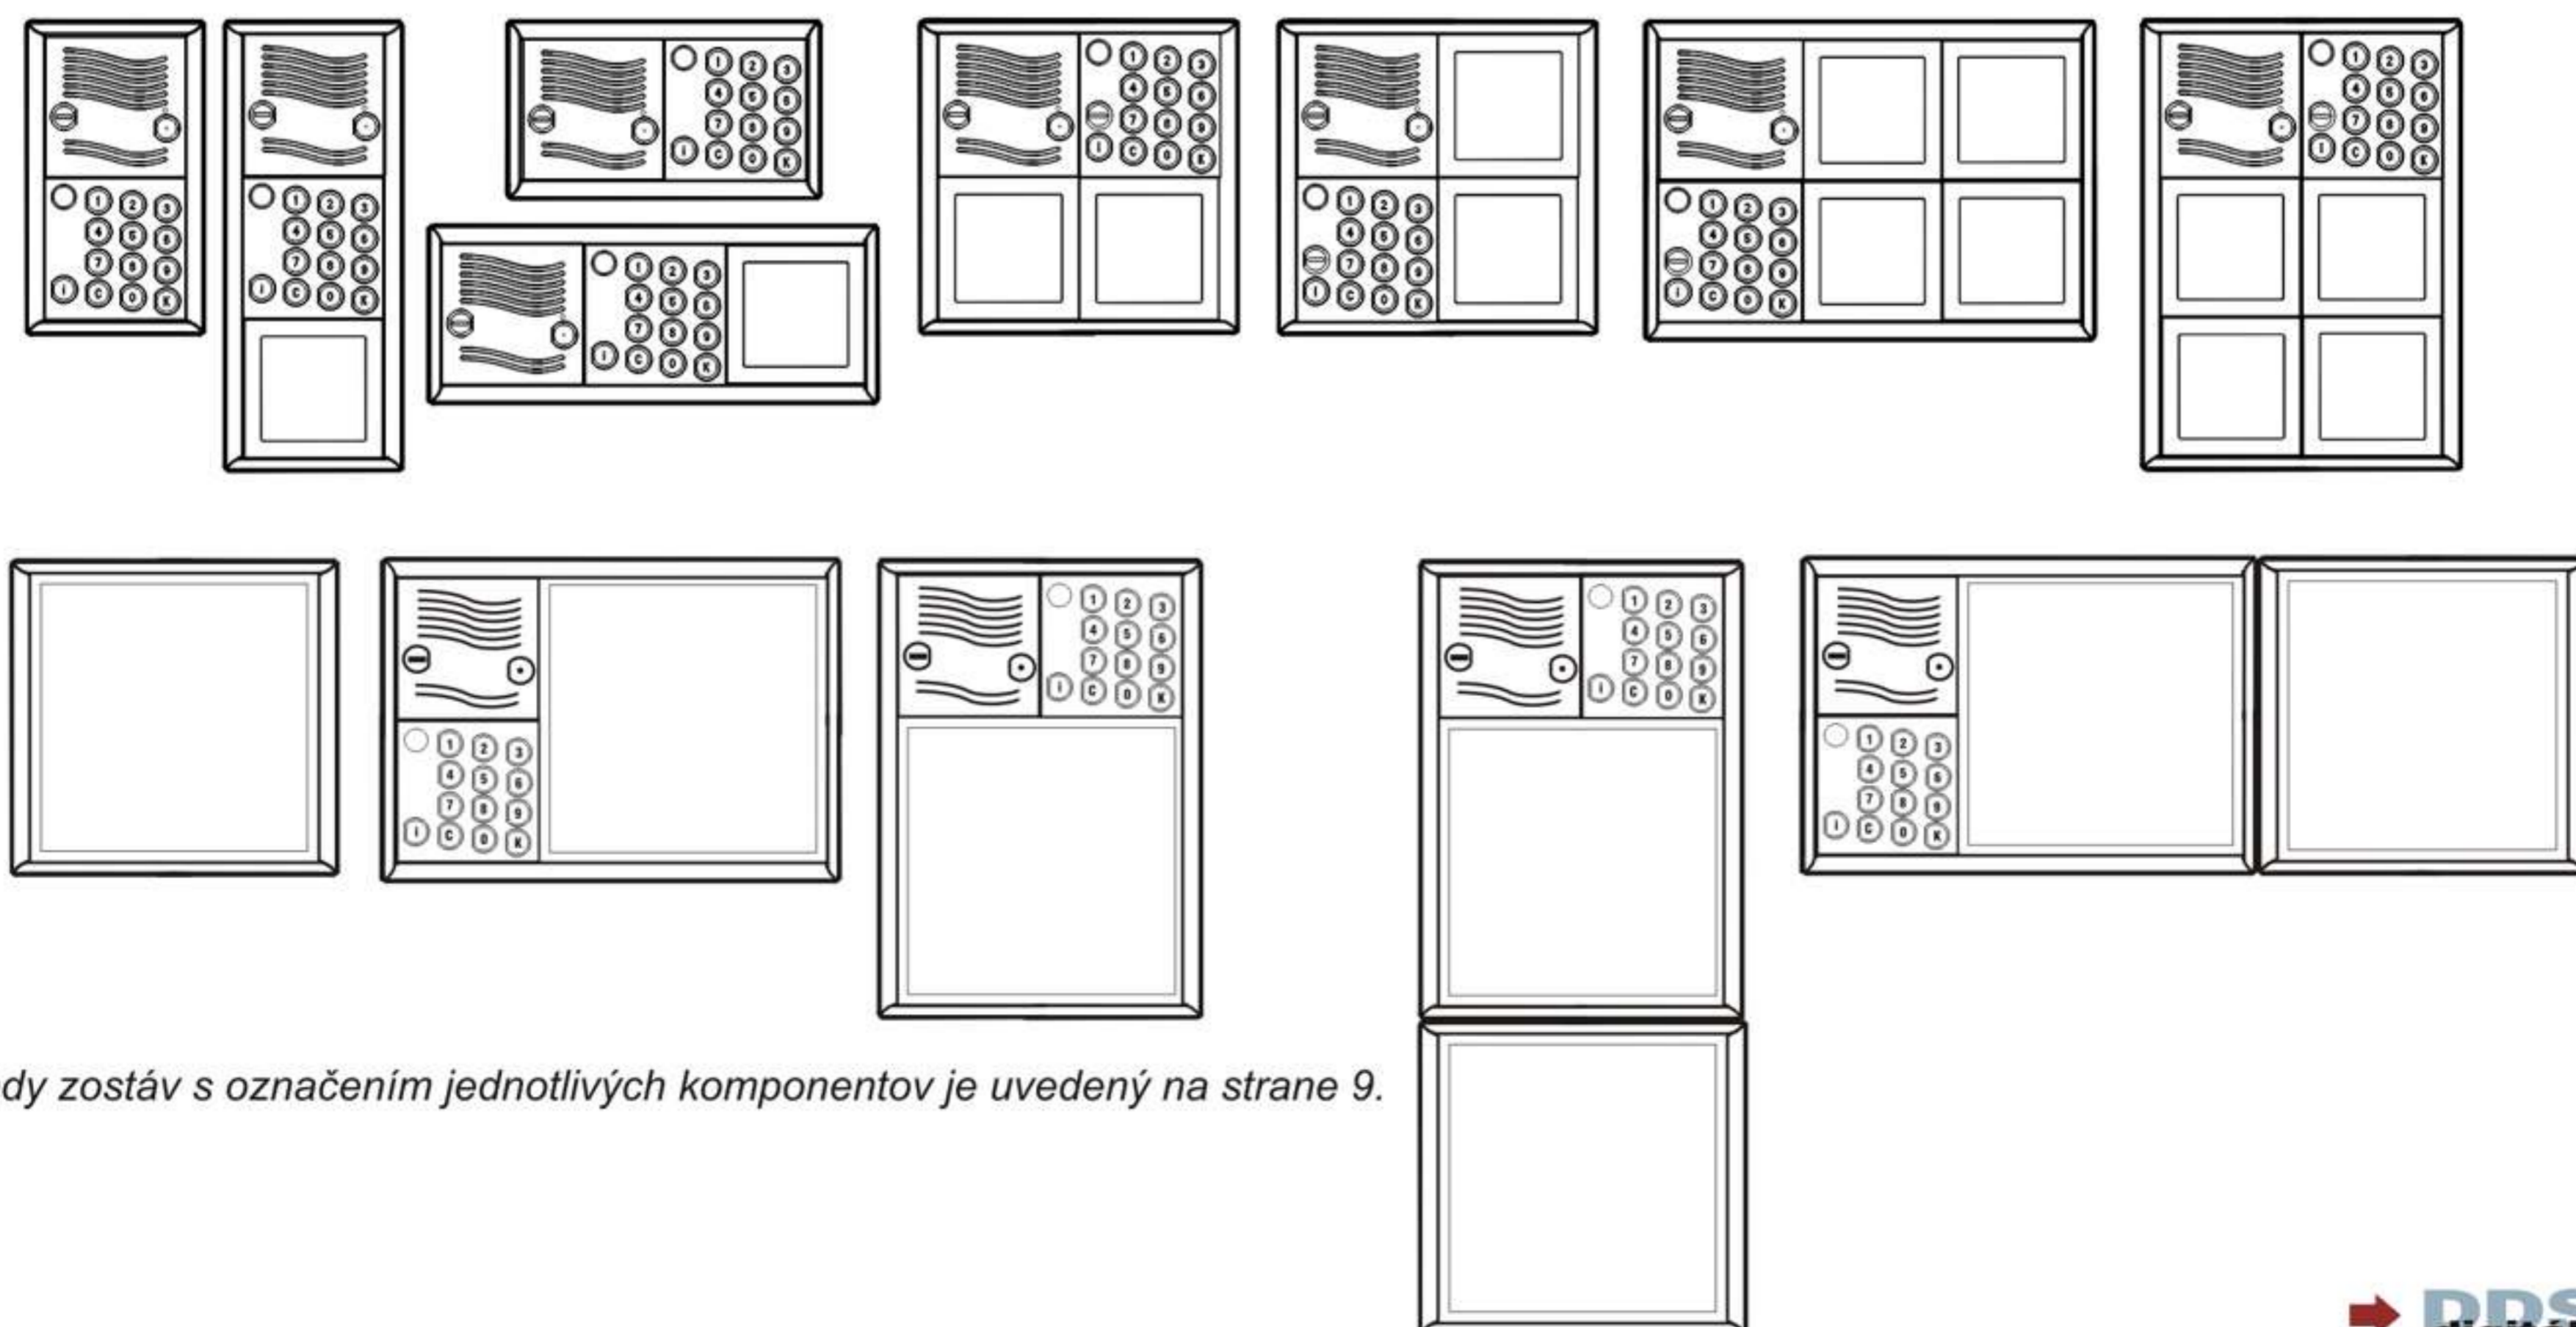

Zostavy EV FILIP US KARAT

Príklady zostáv s označením jednotlivých komponentov je uvedený na strane 9.