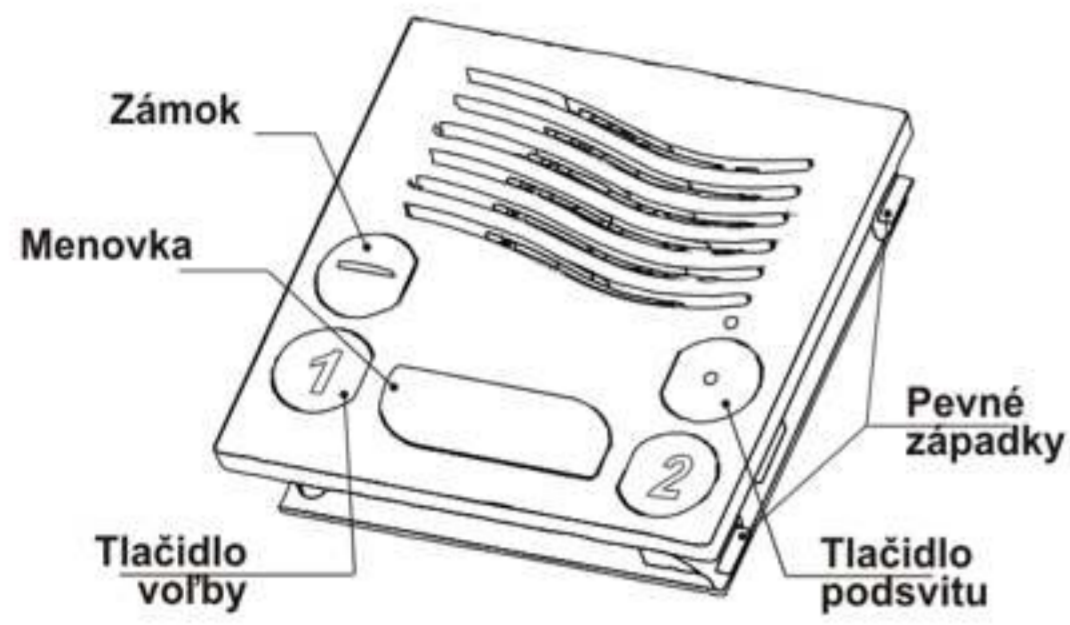

TLAČIDLOVÉ TABLÁ DDS US KARAT - PRIAMA VOĽBA

Popis modulov EV a TT US KARAT

Modul elektrického vrátnika EV 0 - 4FN 230 98