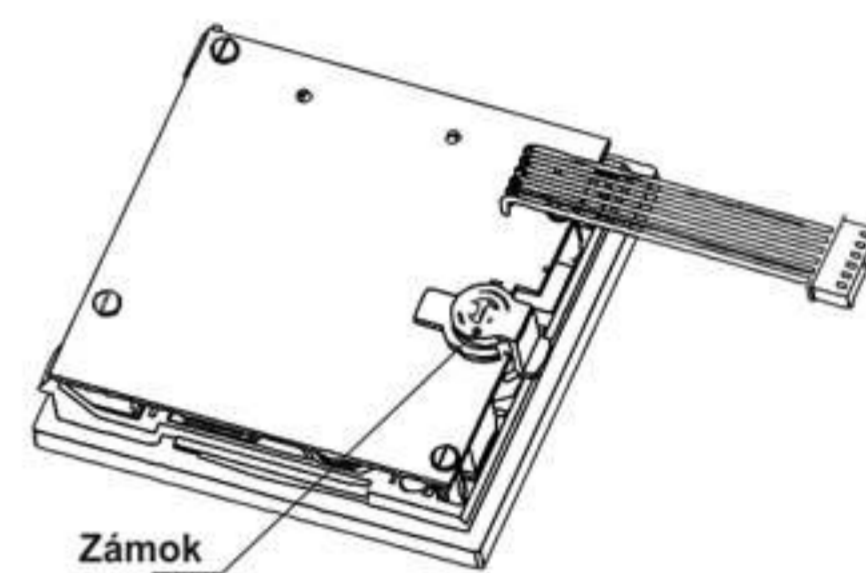

ELEKTRICKÝ VRÁTNIK FILIP US KARAT - KÓDOVÁ VOĽBA

Popis modulov EV FILIP US KARAT

Modul elektrického vrátnika EV 0 - 4FN 230 97

Modul TM13, kodovací bez zámku - 4FN 230 91

Modul TM13+Z, kodovací so zámkom - 4FN 230 99

Zapojenie modulov EV FILIP US KARAT

Zostavy EV FILIP US KARAT

Príklady zostáv s označením jednotlivých komponentov je uvedený na strane 9.

TLAČIDLOVÉ TABLÁ DDS US KARAT - PRIAMA VOĽBA

Popis modulov EV a TT US KARAT