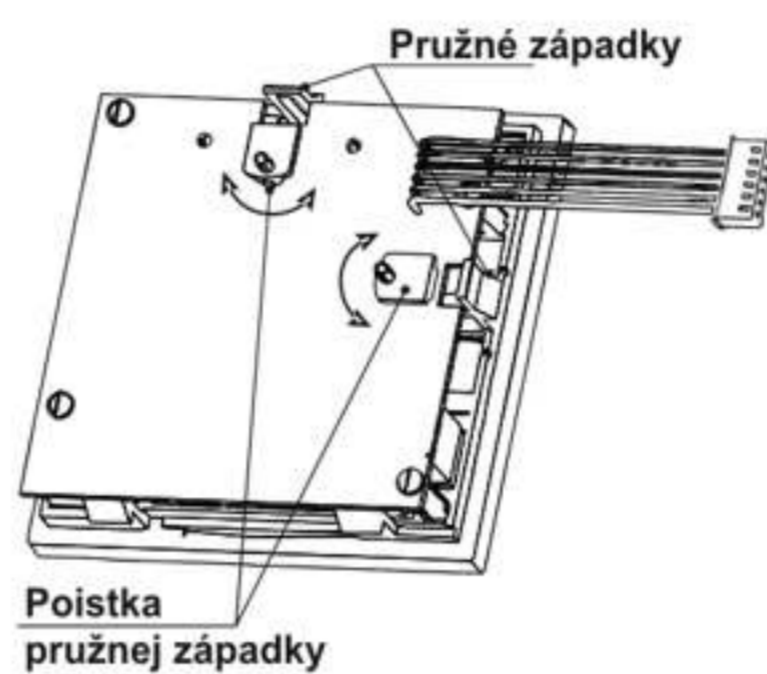

ELEKTRICKÝ VRÁTNIK FILIP US KARAT - KÓDOVÁ VOĽBA

Popis modulov EV FILIP US KARAT

Modul elektrického vrátnika EV 0 - 4FN 230 97

Modul TM13, kodovací bez zámku - 4FN 230 91

Modul TM13+Z, kodovací so zámkom - 4FN 230 99

Zapojenie modulov EV FILIP US KARAT

Zostavy EV FILIP US KARAT

Príklady zostáv s označením jednotlivých komponentov je uvedený na strane 9.

TLAČIDLOVÉ TABLÁ DDS US KARAT - PRIAMA VOĽBA

Popis modulov EV a TT US KARAT